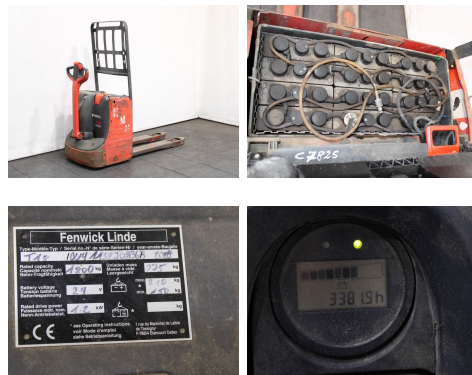

Linde T 18 1152

Tragkraft:	1800 kg
Masttyp:	Keiner
Hubhöhe:	200 mm
Baujahr:	2018
Betriebsstunden:	3381
Antriebsart:	Elektro
Tech. Zustand:	gut
Optischer Zustand:	normal
Gabellänge:	1150 mm

Com Nr.:	C7825
Reifen vorne:	Bandagen
Reifen vorne Zustand:	Nicht vorhanden
Reifen hinten:	Bandagen
Reifen hinten Zustand:	Nicht vorhanden
Antrieb:	---
Getriebe:	Drehstrom
Batterie:	2018, 24V, 375Ah,
Ladegerät:	24V, 40Ah

Extras:

Batterie, Ladegerät

Preis: auf Anfrage (Zwischenverkauf vorbehalten)