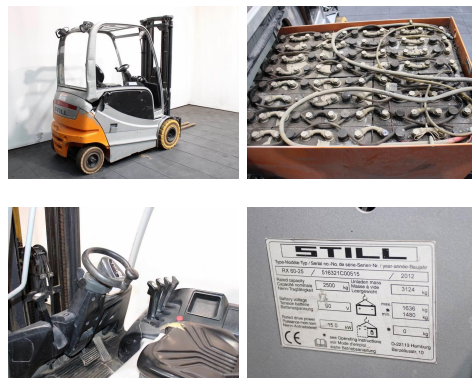

## Still RX 60-25 6321

<b>Tragkraft:</b>	2500 kg
<b>Masttyp:</b>	Triplex
<b>Hubhöhe:</b>	5530 mm
<b>Bauhöhe:</b>	2470 mm
<b>Freihub:</b>	1910 mm
<b>Baujahr:</b>	2012
<b>Betriebsstunden:</b>	2622
<b>Antriebsart:</b>	Elektro
<b>Tech. Zustand:</b>	gut
<b>Optischer Zustand:</b>	normal
<b>Gabellänge:</b>	1200 mm

<b>Com Nr.:</b>	F4733
<b>Reifen vorne:</b>	Superelastik
<b>Getriebe:</b>	Drehstom
<b>Batterie:</b>	2012, 80V, 620Ah,

### Extras:

Doppelzusatzhydraulik, Seitenschieber, Batterie

**Preis: 15.400,00 € (zzgl. MwSt.)** (Zwischenverkauf vorbehalten)