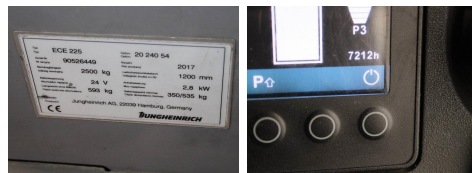

Jungheinrich ECE 225 20 240-54

Tragkraft: 2500 kg
Masttyp: Keiner
Hubhöhe: 200 mm
Baujahr: 2017
Betriebsstunden: 7212
Antriebsart: Elektro
Tech. Zustand: gut
Optischer Zustand: normal
Gabellänge: 2400 mm

Com Nr.: H0480
Reifen vorne: Bandagen
Reifen vorne Zustand: Nicht vorhanden
Reifen hinten: Bandagen
Reifen hinten Zustand: Nicht vorhanden
Antrieb: ---
Getriebe: Drehstrom
Batterie: 2017, 24V, 465Ah,

Extras:

Batterie

Preis: auf Anfrage (Zwischenverkauf vorbehalten)