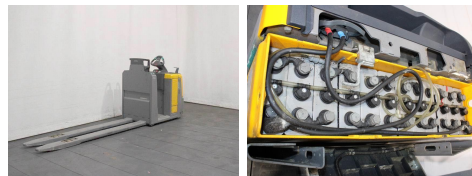

Jungheinrich ECE 225 20 240-54

Tragkraft: 2500 kg
Masttyp: Keiner
Hubhöhe: 200 mm
Baujahr: 2017
Betriebsstunden: 7212
Antriebsart: Elektro
Tech. Zustand: gut
Optischer Zustand: normal
Gabellänge: 2400 mm

Com Nr.: H0480
Reifen vorne: Bandagen
Reifen vorne Zustand: Nicht vorhanden
Reifen hinten: Bandagen
Reifen hinten Zustand: Nicht vorhanden
Antrieb: ---
Getriebe: Drehstrom
Batterie: 2017, 24V, 465Ah,

Extras:

Batterie

Preis: auf Anfrage (Zwischenverkauf vorbehalten)