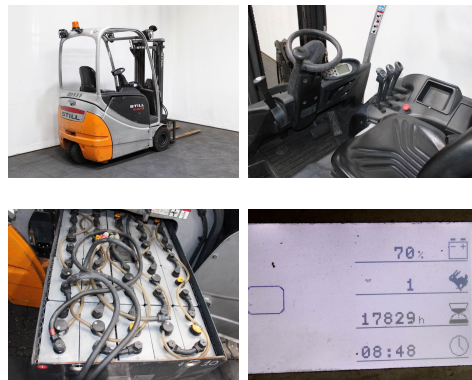

Still RX 20-15 6210

Tragkraft:	1500 kg
Masttyp:	Triplex
Hubhöhe:	4300 mm
Bauhöhe:	1940 mm
Freihub:	1340 mm
Baujahr:	2012
Betriebsstunden:	17829
Antriebsart:	Elektro
Tech. Zustand:	gut
Optischer Zustand:	normal
Gabellänge:	1200 mm

Com Nr.:	H0595
Reifen vorne:	Superelastik
Reifen vorne Zustand:	80 - 100%
Reifen hinten:	Superelastik
Reifen hinten Zustand:	80 - 100%
Antrieb:	---
Batterie:	2012, 48V, 625Ah,

Extras:

Einzelzusatzhydraulik, Seitenschieber, Blue-Spot vorne und hinten, Batterie von 2014, 2 Arbeitsscheinwerfer vorne,