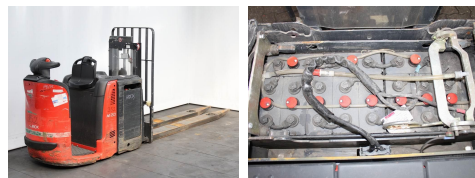

Linde N 20 L 132

Tragkraft: 2000 kg
Masttyp: Keiner
Hubhöhe: 700 mm
Bauhöhe: 1320 mm
Baujahr: 2014
Betriebsstunden: 3551
Antriebsart: Elektro
Tech. Zustand: gut
Gabellänge: 2400 mm

Com Nr.: H8175
Reifen vorne: Bandagen
Reifen hinten: Bandagen
Antrieb: ---
Getriebe: Impuls
Batterie: 2014, 24V, 500Ah,

Extras:

Batterie aus 2017, Lastschutzgitter,

Preis: auf Anfrage (Zwischenverkauf vorbehalten)