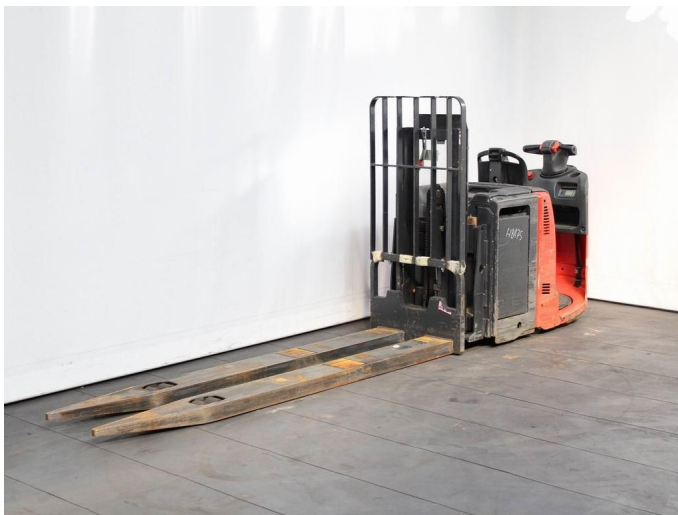

Linde N 20 L 132

Tragkraft: 2000 kg
Masttyp: Keiner
Hubhöhe: 700 mm
Bauhöhe: 1320 mm
Baujahr: 2014
Betriebsstunden: 3551
Antriebsart: Elektro
Tech. Zustand: gut
Gabellänge: 2400 mm

Com Nr.: H8175
Reifen vorne: Bandagen
Reifen hinten: Bandagen
Antrieb: ---
Getriebe: Impuls
Batterie: 2014, 24V, 500Ah,

Extras:

Batterie aus 2017, Lastschutzgitter,

Preis: auf Anfrage (Zwischenverkauf vorbehalten)