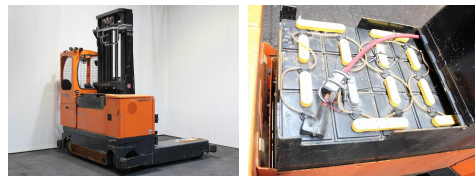

Hubtex MQ 40

Tragkraft: 4000 kg
Masttyp: Triplex
Hubhöhe: 7035 mm
Bauhöhe: 3350 mm
Freihub: 2300 mm
Baujahr: 2016
Betriebsstunden: 7529
Antriebsart: Elektro
Tech. Zustand: gut
Optischer Zustand: normal

Com Nr.: K0660
Reifen vorne: Bandagen
Reifen hinten: Bandagen
Getriebe: Drehstrom
Batterie: 2016, 48V, 875Ah,

Extras:

Doppelzusatzhydraulik, integrierter Seitenschieber, integriertes Zinkenverstellgerät, Batterie, blue spot,