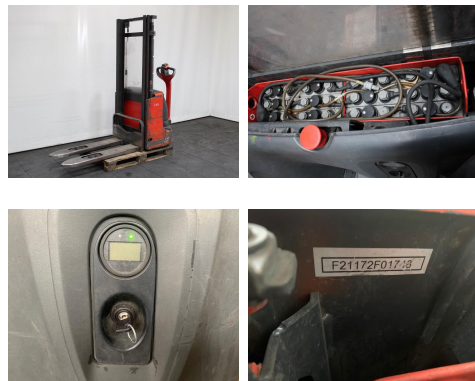

## Linde L 12 1172

<b>Tragkraft:</b>	1200 kg
<b>Masttyp:</b>	Standard
<b>Hubhöhe:</b>	2924 mm
<b>Bauhöhe:</b>	1920 mm
<b>Baujahr:</b>	2015
<b>Betriebsstunden:</b>	4879
<b>Antriebsart:</b>	Elektro
<b>Tech. Zustand:</b>	schlecht
<b>Optischer Zustand:</b>	normal
<b>Gabellänge:</b>	1150 mm

<b>Com Nr.:</b>	L9978
<b>Reifen vorne:</b>	Bandagen
<b>Reifen vorne Zustand:</b>	Nicht vorhanden
<b>Reifen hinten:</b>	Bandagen
<b>Reifen hinten Zustand:</b>	Nicht vorhanden
<b>Getriebe:</b>	Drehstrom
<b>Batterie:</b>	2015, 24V, 200Ah,

### Extras:

Batterie aus 2015, integriertes Ladegerät,

**Preis: auf Anfrage** (Zwischenverkauf vorbehalten)