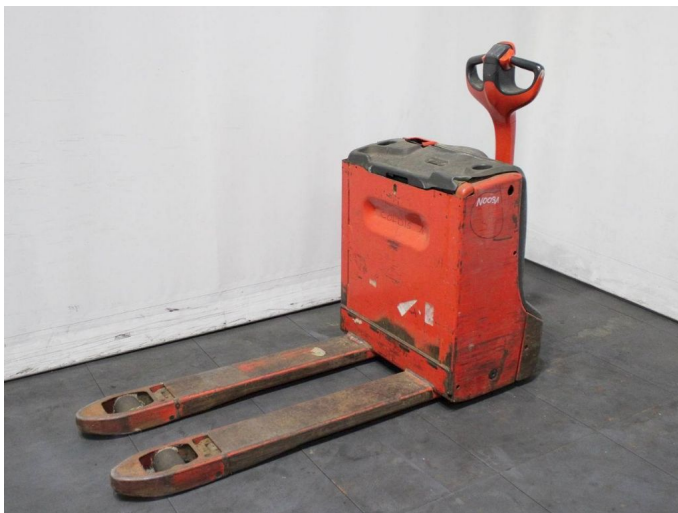

Linde T 20 1152

Tragkraft:	2000 kg
Masttyp:	Keiner
Hubhöhe:	200 mm
Baujahr:	2013
Betriebsstunden:	1979
Antriebsart:	Elektro
Tech. Zustand:	gut
Optischer Zustand:	normal
Gabellänge:	1150 mm

Com Nr.:	N0031
Reifen vorne:	Bandagen
Reifen vorne Zustand:	Nicht vorhanden
Reifen hinten:	Bandagen
Reifen hinten Zustand:	Nicht vorhanden
Antrieb:	---
Batterie:	2009, 24V, 250Ah,

Extras:

Batterie,

Preis: auf Anfrage (Zwischenverkauf vorbehalten)