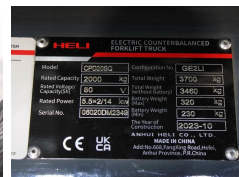

Heli CPD20SQ-GE2LI

Tragkraft:	2000 kg
Masttyp:	Triplex
Hubhöhe:	4700 mm
Bauhöhe:	2170 mm
Freihub:	1500 mm
Baujahr:	2024
Betriebsstunden:	1
Antriebsart:	Elektro
Tech. Zustand:	Neu
Optischer Zustand:	Neu
Gabellänge:	1200 mm

Com Nr.:	N3366
Reifen vorne:	Superelastik
Reifen vorne Zustand:	80 - 100%
Reifen hinten:	Superelastik
Reifen hinten Zustand:	80 - 100%
Antrieb:	---
Getriebe:	Drehstrom
Batterie:	2023, 80V, 150Ah,
Ladegerät:	80V, 35Ah

Extras:

Doppelzusatzhydraulik, Seitenschieber, Dachscheibe, 1x Arbeitsscheinwerfer hinten, Beleuchtung nach StVZO, Batterie, Ladegerät

Preis: 26.800,00 € (zzgl. MwSt.) (Zwischenverkauf vorbehalten)