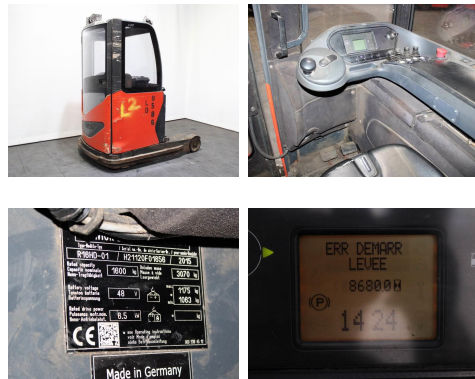

Linde R 16 HD-01 1120

Tragkraft: 1600 kg
Masttyp: Triplex
Hubhöhe: 8050 mm
Bauhöhe: 3270 mm
Freihub: 2500 mm
Baujahr: 2015
Betriebsstunden: 8680
Antriebsart: Elektro
Tech. Zustand: gut
Optischer Zustand: Normal

Com Nr.: N4188
Reifen vorne: Bandagen
Reifen hinten: Bandagen
Getriebe: Drehstrom
Batterie: 2015, 48V,

Extras:

Einzelzusatzhydraulik, integrierter Seitenschieber, Kabine mit Heizung, Batterie, Lastschutzgitter, blue spot, 1 Arbeitsscheinwerfer vorne,