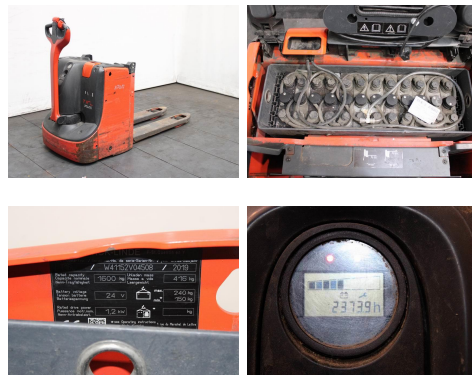

Linde T 16 L 1152

Tragkraft:	1600 kg
Masttyp:	Keiner
Hubhöhe:	600 mm
Baujahr:	2019
Betriebsstunden:	2373
Antriebsart:	Elektro
Tech. Zustand:	gut
Optischer Zustand:	normal
Gabellänge:	1150 mm

Extras:

Batterie, integriertes Ladegerät

Com Nr.:	N7017
Reifen vorne:	Bandagen
Reifen vorne Zustand:	Nicht vorhanden
Reifen hinten:	Bandagen
Reifen hinten Zustand:	Nicht vorhanden
Antrieb:	---
Batterie:	2019, 24V, 180Ah,

Preis: auf Anfrage (Zwischenverkauf vorbehalten)