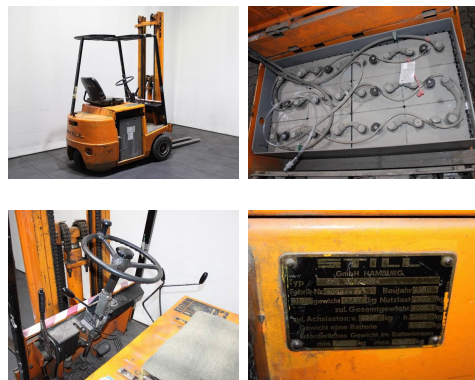

## Still EFG 1,5 5004

<b>Tragkraft:</b>	1500 kg
<b>Masttyp:</b>	Standard
<b>Hubhöhe:</b>	4050 mm
<b>Bauhöhe:</b>	2480 mm
<b>Baujahr:</b>	1980
<b>Antriebsart:</b>	Elektro
<b>Tech. Zustand:</b>	gut
<b>Optischer Zustand:</b>	normal
<b>Gabellänge:</b>	1200 mm

<b>Com Nr.:</b>	00070
<b>Reifen vorne:</b>	Superelastik
<b>Reifen vorne Zustand:</b>	80 - 100%
<b>Reifen hinten:</b>	Superelastik
<b>Reifen hinten Zustand:</b>	0 - 20%
<b>Antrieb:</b>	---
<b>Getriebe:</b>	Impuls
<b>Batterie:</b>	1980, 24V, 805Ah,
<b>Ladegerät:</b>	24V, 120Ah

### Extras:

3. Ventil, Batterie von 2017, Ladegerät,

**Preis: auf Anfrage** (Zwischenverkauf vorbehalten)