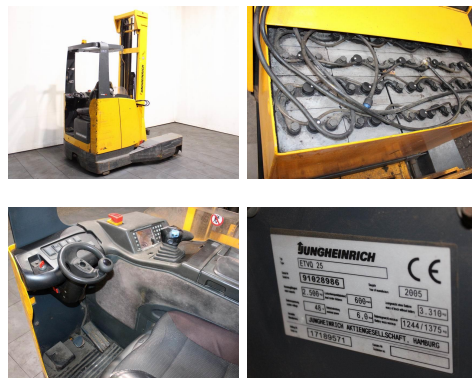

Jungheinrich ETV-Q 25 MP G150-680DZ

Tragkraft:	2500 kg	Com Nr.:	P2435
Masttyp:	Triplex	Reifen vorne:	Bandagen
Hubhöhe:	6800 mm	Reifen vorne Zustand:	Nicht vorhanden
Bauhöhe:	2910 mm	Reifen hinten:	Bandagen
Freihub:	2200 mm	Reifen hinten Zustand:	Nicht vorhanden
Baujahr:	2005	Getriebe:	Drehstrom
Betriebsstunden:	17290	Batterie:	2005, 48V, 930Ah,
Antriebsart:	Elektro	Ladegerät:	48V, 90Ah
Tech. Zustand:	gut		
Optischer Zustand:	normal		
Gabellänge:	1500 mm		

Extras:

Seitenschieber, Batterie, Ladegerät

Preis: auf Anfrage (Zwischenverkauf vorbehalten)