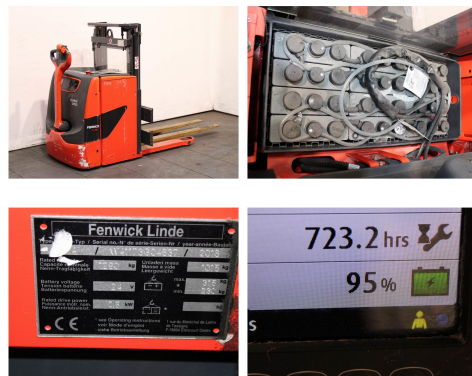

Linde L 14 1173

Tragkraft:	1400 kg
Masttyp:	Standard
Hubhöhe:	1844 mm
Bauhöhe:	1420 mm
Baujahr:	2016
Betriebsstunden:	723
Antriebsart:	Elektro
Tech. Zustand:	gut
Optischer Zustand:	normal
Gabellänge:	1300 mm

Com Nr.:	P3949
Reifen vorne:	Bandagen
Reifen vorne Zustand:	Nicht vorhanden
Reifen hinten:	Bandagen
Reifen hinten Zustand:	Nicht vorhanden
Antrieb:	---
Batterie:	2016, 24V, 375Ah,

Extras:

Batterie

Preis: 3.300,00 € (zzgl. MwSt.) (Zwischenverkauf vorbehalten)