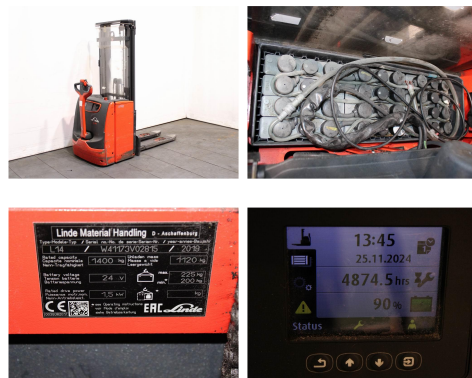

Linde L 14 1173

Tragkraft:	1400 kg
Masttyp:	Triplex
Hubhöhe:	4716 mm
Bauhöhe:	2065 mm
Freihub:	1545 mm
Baujahr:	2019
Betriebsstunden:	4874
Antriebsart:	Elektro
Tech. Zustand:	gut
Optischer Zustand:	normal
Gabellänge:	1150 mm

Com Nr.:	Q7428
Reifen vorne:	Bandagen
Reifen vorne Zustand:	Nicht vorhanden
Reifen hinten:	Bandagen
Reifen hinten Zustand:	Nicht vorhanden
Antrieb:	---
Getriebe:	Drehstrom
Batterie:	2019, 24V, 250Ah,
Ladegerät:	24V,

Extras:

Batterie, integriertes Ladegerät

Preis: auf Anfrage (Zwischenverkauf vorbehalten)