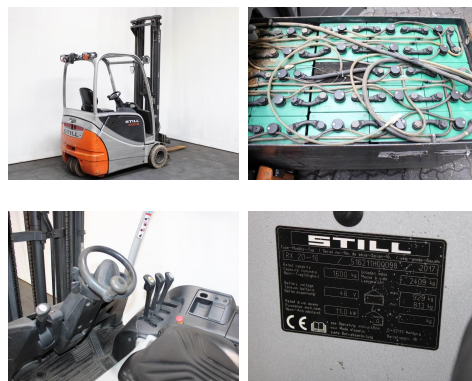

Still RX 20-16 6211

Tragkraft:	1600 kg
Masttyp:	Triplex
Hubhöhe:	6820 mm
Bauhöhe:	2870 mm
Freihub:	2270 mm
Baujahr:	2017
Betriebsstunden:	16973
Antriebsart:	Elektro
Tech. Zustand:	gut
Optischer Zustand:	normal
Gabellänge:	1200 mm

Com Nr.:	R7341
Reifen vorne:	Superelastik
Reifen vorne Zustand:	60 - 80%
Reifen hinten:	Superelastik
Antrieb:	---
Getriebe:	Drehstrom
Batterie:	2017, 48V, 625Ah,

Extras:

Einzelzusatzhydraulik, Seitenschieber, Blue Spot, Beleuchtung nach StVZO,