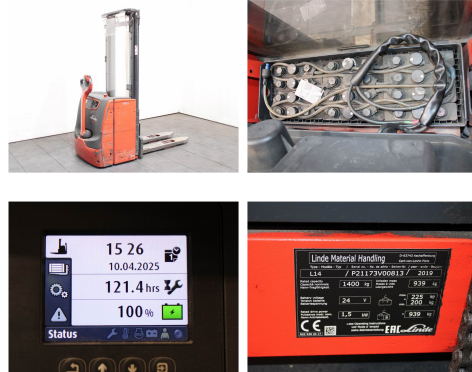

## Linde L 14i 1173

<b>Tragkraft:</b>	1400 kg
<b>Masttyp:</b>	Standard
<b>Hubhöhe:</b>	3244 mm
<b>Bauhöhe:</b>	2130 mm
<b>Baujahr:</b>	2019
<b>Betriebsstunden:</b>	121
<b>Antriebsart:</b>	Elektro
<b>Tech. Zustand:</b>	gut
<b>Optischer Zustand:</b>	normal
<b>Gabellänge:</b>	1150 mm

### Extras:

Batterie, Ladegerät

<b>Com Nr.:</b>	R9053
<b>Reifen vorne:</b>	Bandagen
<b>Reifen vorne Zustand:</b>	Nicht vorhanden
<b>Reifen hinten:</b>	Bandagen
<b>Reifen hinten Zustand:</b>	Nicht vorhanden
<b>Antrieb:</b>	---
<b>Getriebe:</b>	Drehstrom
<b>Batterie:</b>	2019, 24V, 250Ah,
<b>Ladegerät:</b>	24V, 40Ah