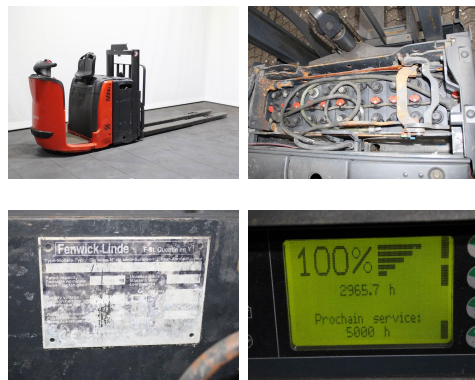

Linde N 20 LI

Tragkraft: 2000 kg
Masttyp: Keiner
Hubhöhe: 800 mm
Bauhöhe: 1310 mm
Baujahr: 2013
Betriebsstunden: 2965
Antriebsart: Elektro
Tech. Zustand: gut
Gabellänge: 2450 mm

Com Nr.: S7424
Reifen vorne: Bandagen
Reifen hinten: Bandagen
Antrieb: ---
Getriebe: Impuls
Batterie: 2013, 24V,

Extras:

Batterie, Lastschutzgitter, Intialhub: 200mm,

Preis: auf Anfrage (Zwischenverkauf vorbehalten)