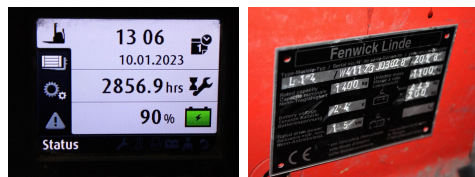

Linde L 14i 1173

Tragkraft:	1400 kg
Masttyp:	Duplex
Hubhöhe:	3244 mm
Bauhöhe:	2120 mm
Freihub:	1860 mm
Baujahr:	2018
Betriebsstunden:	2856
Antriebsart:	Elektro
Tech. Zustand:	gut
Optischer Zustand:	normal
Gabellänge:	1150 mm

Com Nr.:	T5264
Reifen vorne:	Bandagen
Reifen vorne Zustand:	Nicht vorhanden
Reifen hinten:	Bandagen
Reifen hinten Zustand:	Nicht vorhanden
Antrieb:	---
Getriebe:	Drehstrom
Batterie:	2018, 24V, 375Ah,
Ladegerät:	24V, 80Ah

Extras:

Batterie, Ladegerät,

Preis: auf Anfrage (Zwischenverkauf vorbehalten)