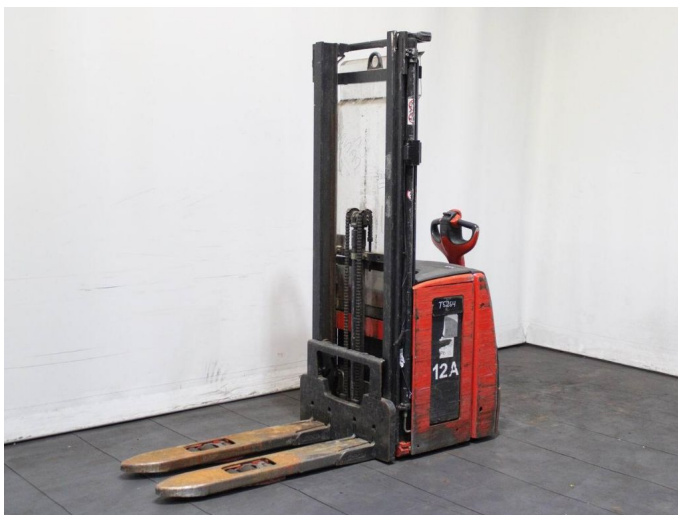

Linde L 14i 1173

Tragkraft:	1400 kg
Masttyp:	Duplex
Hubhöhe:	3244 mm
Bauhöhe:	2120 mm
Freihub:	1860 mm
Baujahr:	2018
Betriebsstunden:	2856
Antriebsart:	Elektro
Tech. Zustand:	gut
Optischer Zustand:	normal
Gabellänge:	1150 mm

Com Nr.:	T5264
Reifen vorne:	Bandagen
Reifen vorne Zustand:	Nicht vorhanden
Reifen hinten:	Bandagen
Reifen hinten Zustand:	Nicht vorhanden
Antrieb:	---
Getriebe:	Drehstrom
Batterie:	2018, 24V, 375Ah,
Ladegerät:	24V, 80Ah

Extras:

Batterie, Ladegerät,

Preis: auf Anfrage (Zwischenverkauf vorbehalten)