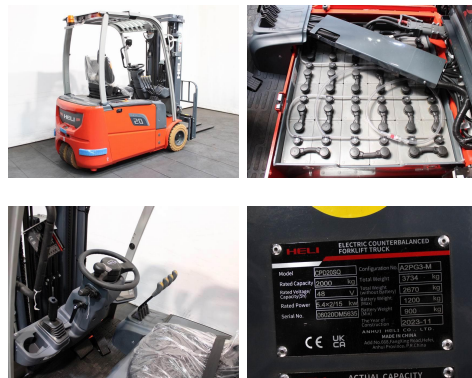

Heli CPD 20

Tragkraft:	2000 kg
Masttyp:	Triplex
Hubhöhe:	4700 mm
Bauhöhe:	2160 mm
Freihub:	1500 mm
Baujahr:	2023
Antriebsart:	Elektro
Tech. Zustand:	Neu
Optischer Zustand:	Neu
Gabellänge:	1200 mm

Com Nr.:	T8603
Reifen vorne:	Superelastik
Reifen vorne Zustand:	80 - 100%
Reifen hinten:	Superelastik
Reifen hinten Zustand:	80 - 100%
Antrieb:	---
Getriebe:	Drehstrom
Batterie:	2023, 48V, 720Ah,

Extras:

Doppelzusatzhydraulik, Seitenschieber, Dachscheibe, Batterie, Beleuchtung nach StVZO, 1 Arbeitsscheinwerfer hinten

Preis: 22.950,00 € (zzgl. MwSt.) (Zwischenverkauf vorbehalten)