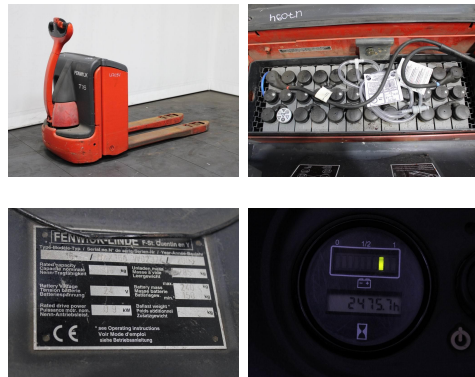

Linde T 16 360

Tragkraft: 1600 kg
Masttyp: Keiner
Hubhöhe: 200 mm
Baujahr: 2008
Betriebsstunden: 2475
Antriebsart: Elektro
Tech. Zustand: gut
Gabellänge: 1150 mm

Com Nr.: U7094
Reifen vorne: Bandagen
Reifen hinten: Bandagen
Antrieb: ---
Getriebe: Impuls
Batterie: 2008, 24V, 250Ah,

Extras:

Batterie aus 2020,

Preis: auf Anfrage (Zwischenverkauf vorbehalten)