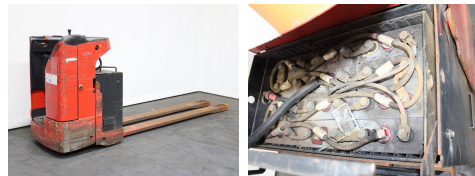

Linde T 20 S 144

Tragkraft: 2000 kg
Masttyp: Keiner
Hubhöhe: 200 mm
Baujahr: 2014
Betriebsstunden: 9960
Antriebsart: Elektro
Tech. Zustand: gut
Gabellänge: 2400 mm

Com Nr.: W2051
Reifen vorne: Bandagen
Reifen hinten: Bandagen
Antrieb: ---
Getriebe: Impuls
Batterie: 2014, 24V, 500Ah,

Extras:

Batterie aus 2015,

Preis: auf Anfrage (Zwischenverkauf vorbehalten)