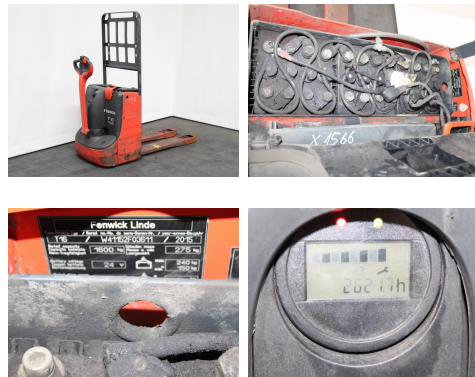

Linde T 16 1152

Tragkraft: 1600 kg
Masttyp: Keiner
Hubhöhe: 200 mm
Baujahr: 2015
Betriebsstunden: 2621
Antriebsart: Elektro
Tech. Zustand: gut
Gabellänge: 1150 mm

Com Nr.: X1566
Reifen vorne: Bandagen
Reifen hinten: Bandagen
Antrieb: ---
Getriebe: Impuls
Batterie: 2015, 24V, 250Ah,

Extras:

Batterie, Lastschutzgitter,

Preis: auf Anfrage (Zwischenverkauf vorbehalten)