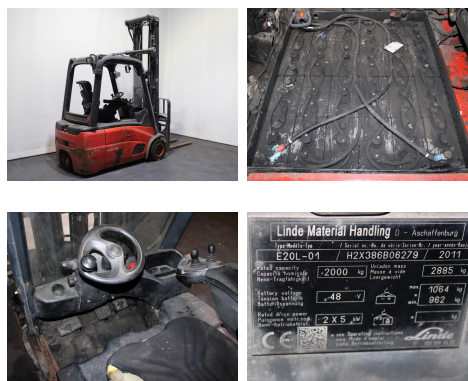

Linde E 20 L-01 386

Tragkraft:	2000 kg
Masttyp:	Triplex
Hubhöhe:	6220 mm
Bauhöhe:	2830 mm
Freihub:	2200 mm
Baujahr:	2011
Betriebsstunden:	9349
Antriebsart:	Elektro
Tech. Zustand:	schlecht
Optischer Zustand:	normal
Gabellänge:	1200 mm

Com Nr.:	X2769
Reifen vorne:	Superelastik
Reifen vorne Zustand:	0 - 20%
Reifen hinten:	Superelastik
Reifen hinten Zustand:	0 - 20%
Antrieb:	---
Getriebe:	Drehstrom
Batterie:	2011, 48V, 750Ah,

Extras:

Einzelzusatzhydraulik, integriertes Zinkenverstellgerät mit integriertem Seitenschieber, Frontscheibe, Dachscheibe, Lastschutzgitter, Batterie von 2018, 2 Arbeitsscheinwerfer vorne, 1 Arbeitsscheinwerfer hinten,