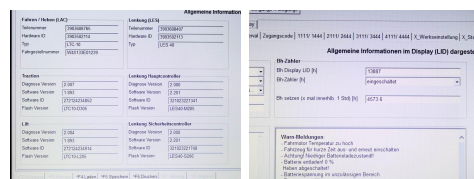

Linde L 12 L HP AP 133

Tragkraft: 1200 kg
Masttyp: Standard
Hubhöhe: 1924 mm
Bauhöhe: 1410 mm
Baujahr: 2014
Betriebsstunden: 13887
Antriebsart: Elektro
Tech. Zustand: gut
Optischer Zustand: normal
Gabellänge: 1150 mm

Com Nr.: Y9951
Reifen vorne: Bandagen
Reifen hinten: Bandagen
Antrieb: ---
Getriebe: Impuls
Batterie: 2014, 24V, 500Ah,
Ladegerät: 24V, 80Ah

Extras:

Batterie, Ladegerät, Initialhub: 200mm

Preis: auf Anfrage (Zwischenverkauf vorbehalten)